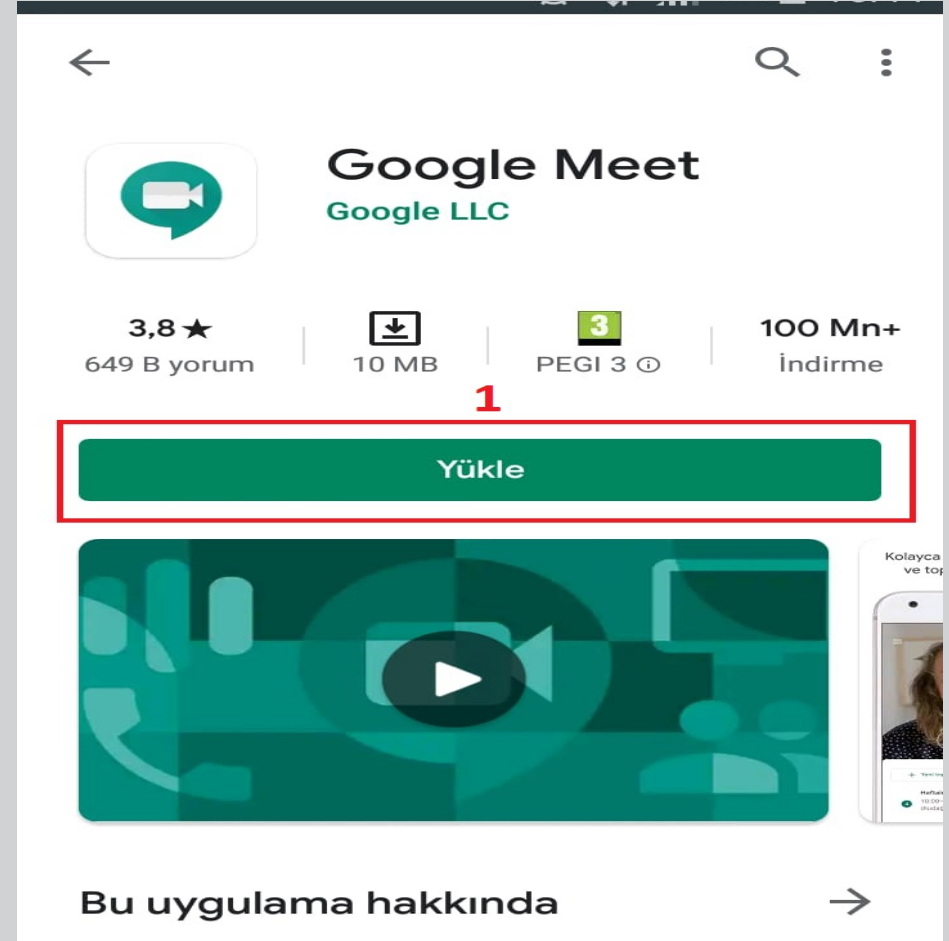

- Android cihazınıza Google Play Store'dan Google Meet uygulamasını (ekran görüntüsünde 1 numaralı Yükle butonu ile) indirmeniz gerekmektedir.